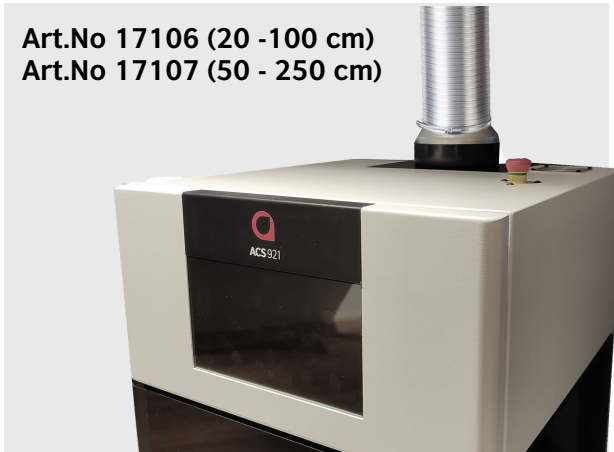

FILTER SERIE ACS | FILTRE SÉRIE ACS | FILTER SERIES ACS

ACS921

Art.No 17109

Aktivkohle-Filter
Filtre à charbon actif
Active carbon filter

Art.No 7450.00A.032

Adapter Filter ACS921 inkl. Schrauben
Adaptateur filtre ACS921 incl. visserie
Adapter filter ACS921 incl. screws

Art.No 17120

Aktivekohle-Filter, Kit
Filtre à charbon actif, kit
Activ carbon filter, kit

ArtNo. 17109 / 7450.00A.032

Flexibles Absaugrohr, Ø 100 mm
Tube d'aspiration flexible, Ø 100 mm
Flexible suction tube, Ø 100 mm

ACS921

Flexibles Absaugrohr, Ø 100 mm
Tube d'aspiration flexible, Ø 100 mm
Flexible suction tube, Ø 100 mm

Spannschelle für Absaugrohr
Collier de serrage pour tube d'aspiration
Tubing clamp for suction tube