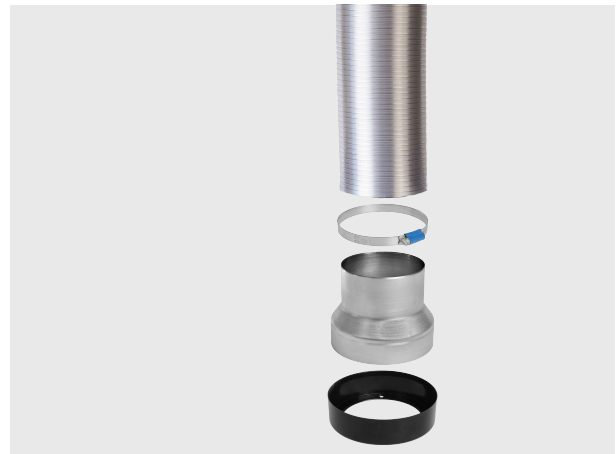

FILTER SERIE ACS | FILTRE SÉRIE ACS | FILTER SERIES ACS

ACS921

Art.No 17109

Aktivkohle-Filter
Filtre à charbon actif
Active carbon filter

Art.No 7450.00A.032

Adapter Filter ACS921 inkl. Schrauben
Adaptateur filtre ACS921 incl. visserie
Adapter filter ACS921 incl. screws

Art.No 17120

Aktivekohle-Filter, Kit
Filtre à charbon actif, kit
Activ carbon filter, kit

ArtNo. 17109 / 7450.00A.032

Flexibles Absaugrohr, Ø 100 mm
Tube d'aspiration flexible, Ø 100 mm
Flexible suction tube, Ø 100 mm

ACS921

Flexibles Absaugrohr, Ø 100 mm
Tube d'aspiration flexible, Ø 100 mm
Flexible suction tube, Ø 100 mm

Spannschelle für Absaugrohr
Collier de serrage pour tube d'aspiration
Tubing clamp for suction tube